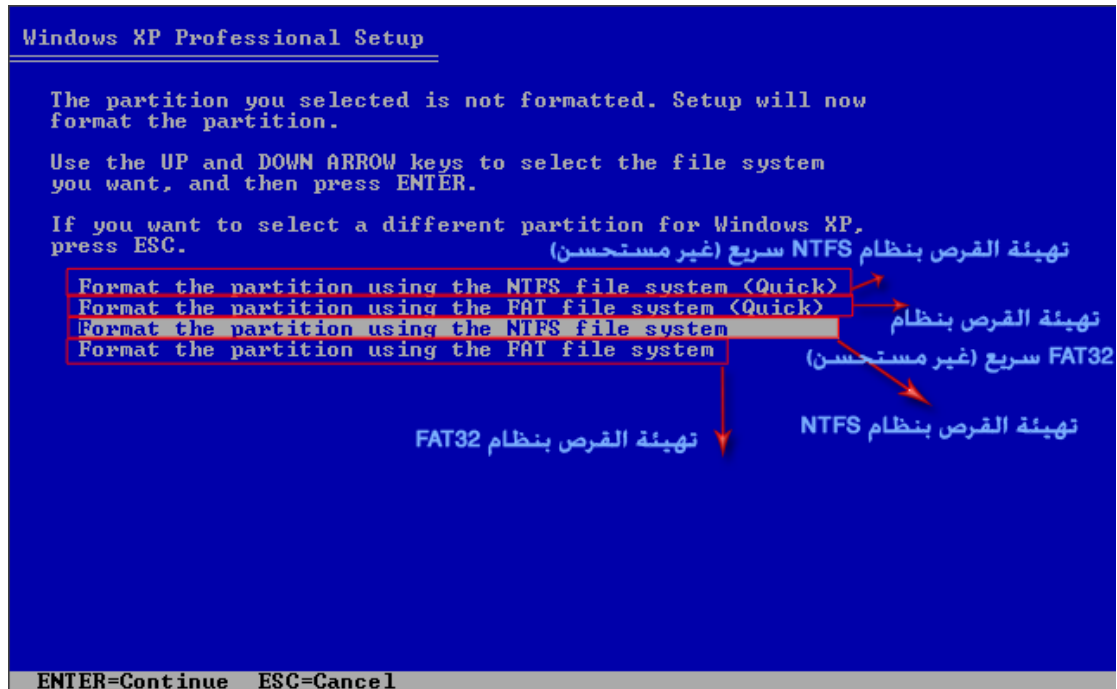

الان سوف ننقل الى مرحلة تهيئة القرص الصلب ..