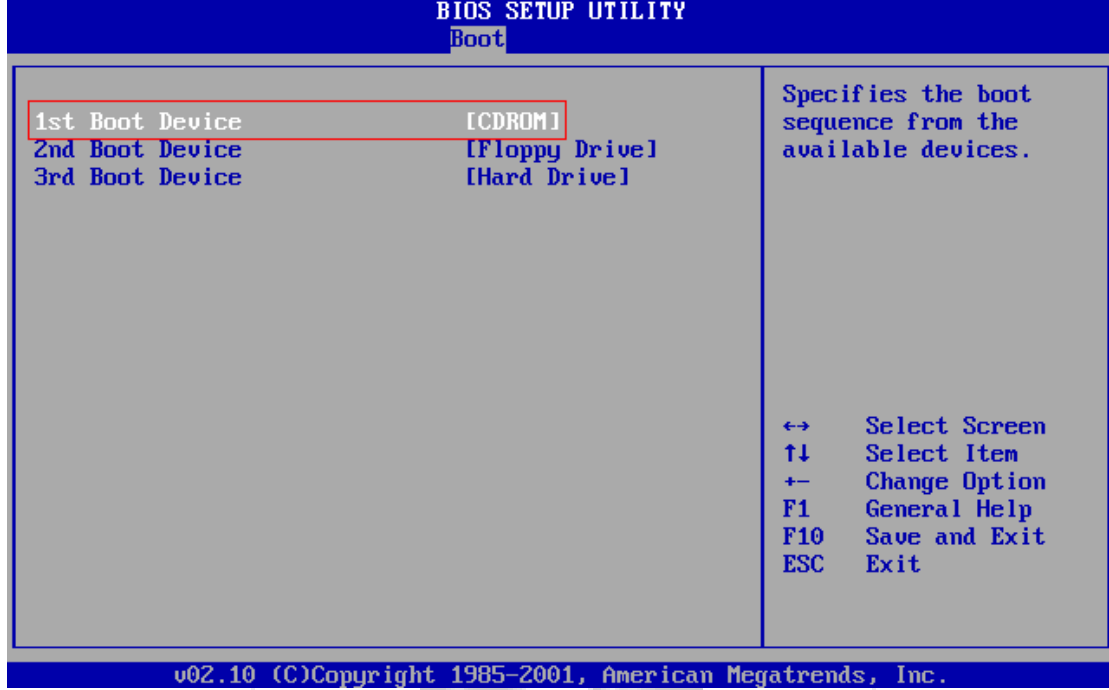

يدخل الى البيوس .. انظر الصورة

اذهب الى القائمة Boot

اختار Boot Device Periority و تعني باللغة العربية أولويات أجهزة التشغيل

ثم تجعل خيار التشغيل الأول هو قارىء الأقراص المضغوطة CD-Rom

ثم تضغط F10 للحفظ ثم الخروج لاعادة التشغيل ..
و في هذه الأثناء ضع قرص تنصيب الويندوز لأخذ ملفات التشغيل منه ..
و عندما يظهر لك بأن تضغط أي مفتاح للتشغيل من القرص ضع Enter ..

Setup is inspecting your computer's hardware configuration...

الان يدخل الى برنامج تنصيب الويندوز و يبدأ بتجهيز ملفات التنصيب للبرنامج

و بعد الانتهاء من التجهيز تظهر صفحة بداية التنصيب التالية ..
.. لتنصيب نسخة ويندوز حديثة اضغط Enter