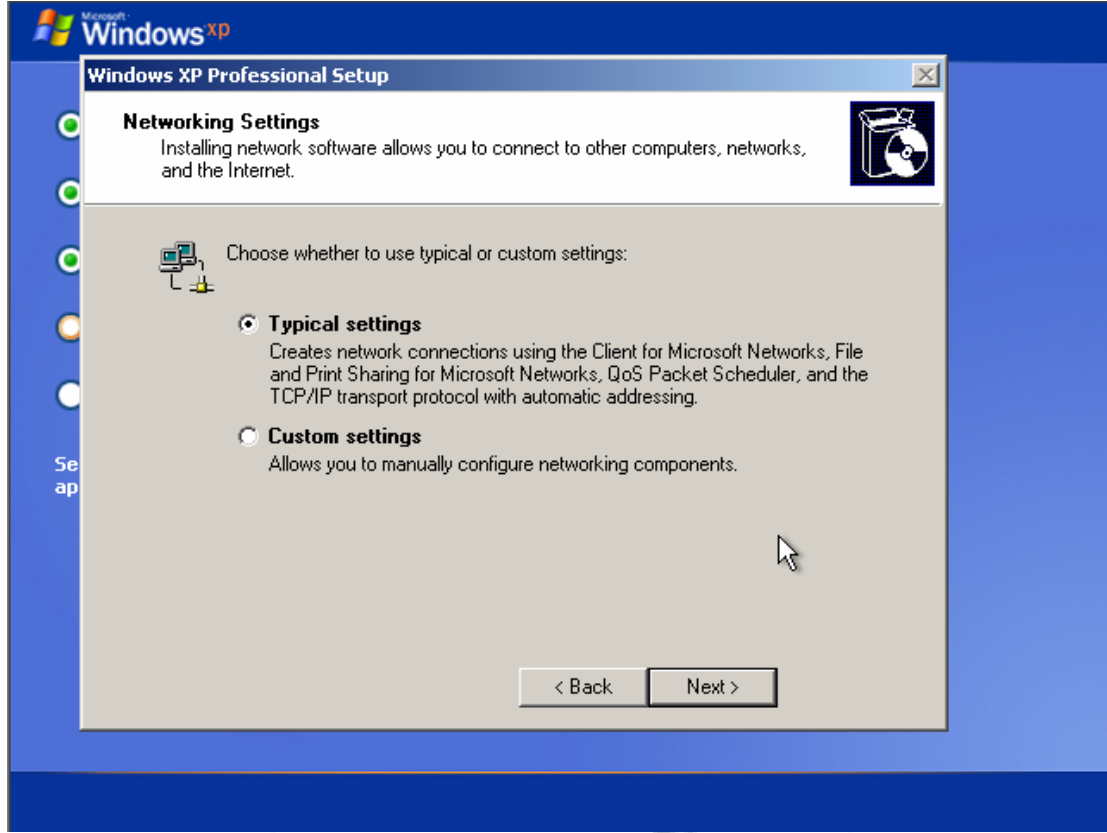

.. أنظمة الشبكات للعرب ..
كتاب تنصيب Windows Xp
اعداد: Professor_Ns

تظهر صفحة تطلب منك ضبط اعدادات الشبكة الخاصة بك ..
إذا كان جهازك غير مربوط بشبكة معينة يكفي بأن تضغط التالي ..