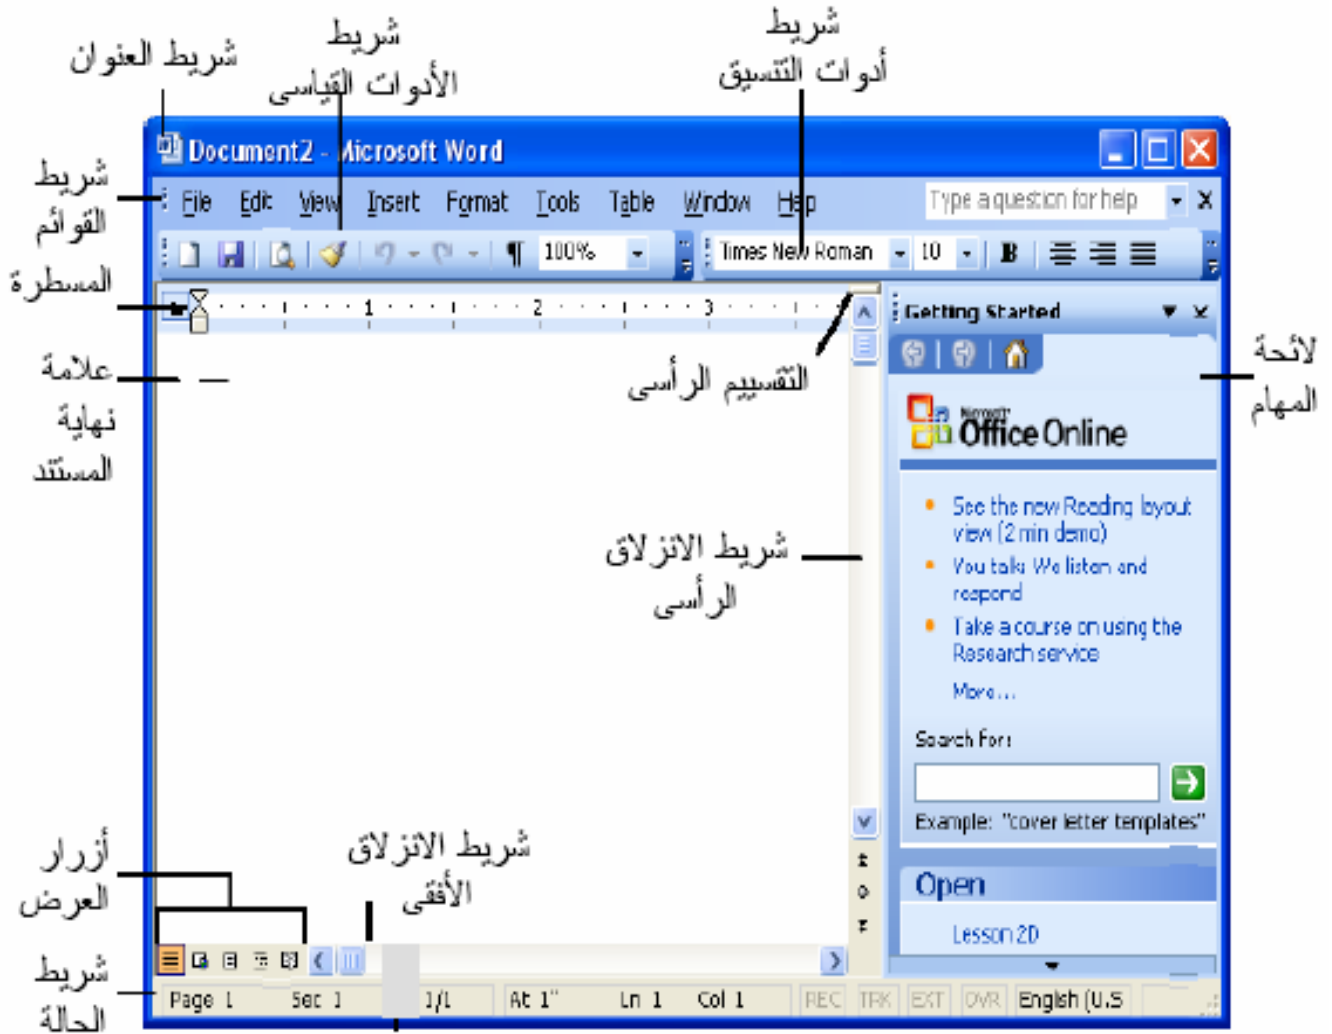

نافذة وورد ٢٠٠٣

The most important toolbars in word 2003

شريط الأدوات القياسية standard toolbar

شريط التنسيق formatting toolbar

شريط الجداول والحدود tables and borders

شريط الرسم drawing toolbar

شريط الصورة picture