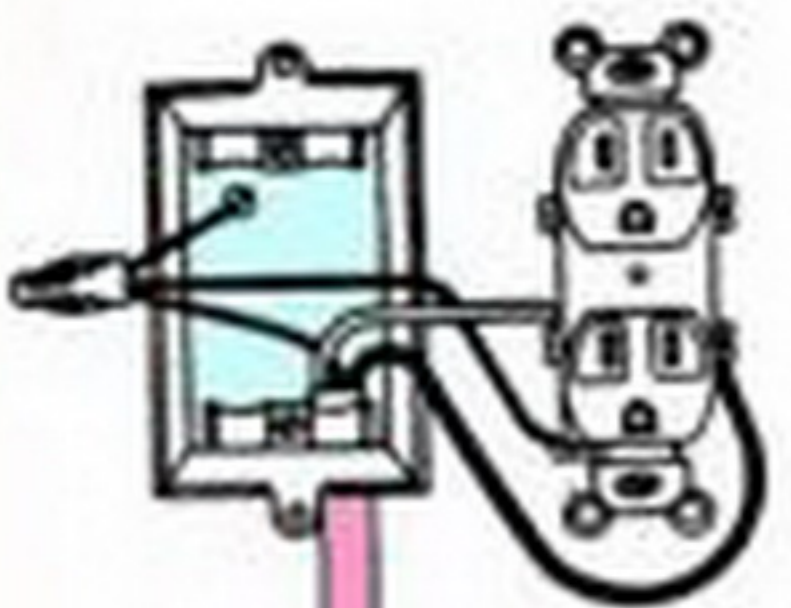

طريقة توصيل مفتاح احادى للتحكم فى مصباحين

FROM
POWER
SOURCE

طريقة توصيل مجموعة من الفيش او المخارج

طريقة توصيل صندوق التوزيع بعلب
توزيع متعددة وفي عدة اتجاهات

صندوق التوزيع الرئيسي

علبة حائط

ارضى

توصيل الارضى

مفتاح احادى

GROUND WIRE

مشترك

علبة او بوتة توزيع

علبة او بوتة توزيع ارضى

طريقة تحويل دائرة مفتاح تحكم احادى الى دائرة مفتاح تحكم احادى ومخرج او فيشة

قبل

بعد

طريقة التحكم بمصباح من مكانين مختلفين باستخدام مفتاحين ثلاثي الاطراف ديفتوري

طريقة توصيل مفاتيح ثلاثي الاطراف ديفيتوريى للتحكم فى مصباحين

طريقة توصيل النجفة اى التحكم فى مصباحين بمفتاحين احديين

توصيلة نجفة بثلاثة مصابيح وثلاثة مفاتيح احادية