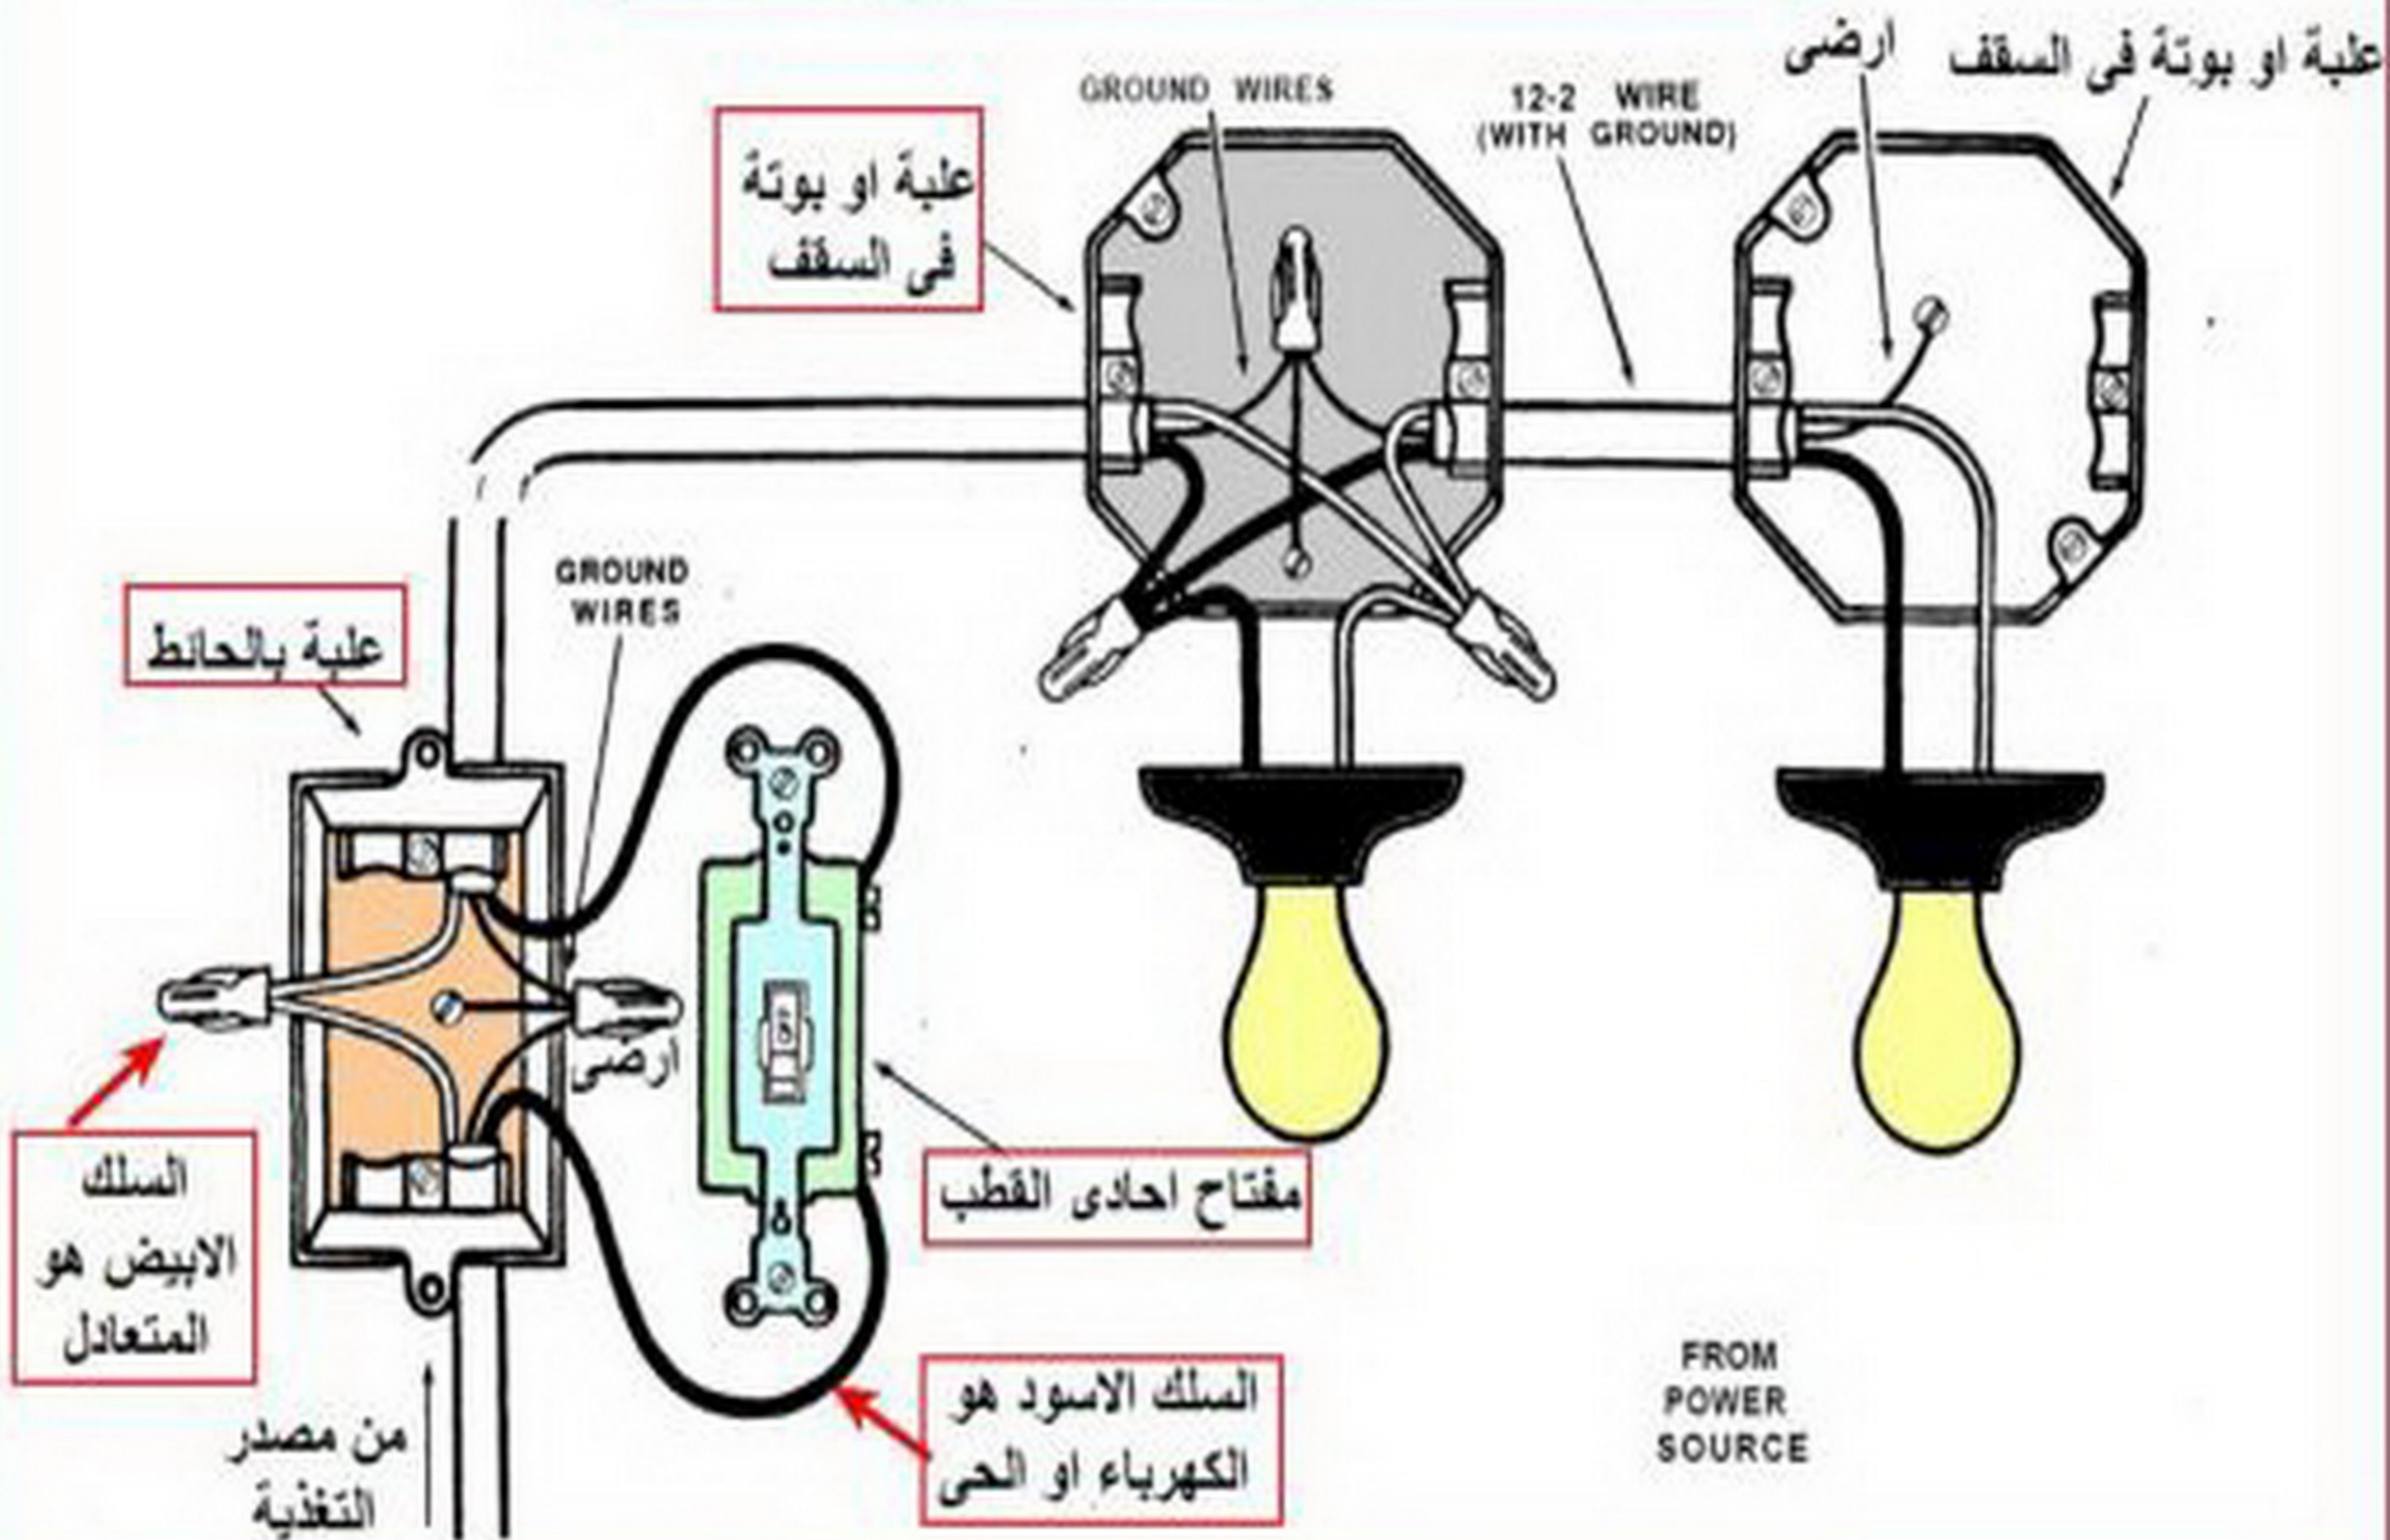

طريقة توصيل مفتاح احادى للتحكم فى مصباحين

FROM
POWER
SOURCE

طريقة توصيل مجموعة من الفيش او المخارج

طريقة توصيل صندوق التوزيع بعلب
توزيع متعددة وفي عدة اتجاهات

صندوق التوزيع الرئيسي

علبة حائط

ارضى

توصيل الارضى

مفتاح احادى

GROUND WIRE

مشترك

علبة او بوتة توزيع

علبة او بوتة توزيع ارضى

طريقة تحويل دائرة مفتاح تحكم احادى الى دائرة مفتاح تحكم احادى ومخرج او فيشة

قبل

بعد

طريقة التحكم بمصباح من مكانين مختلفين باستخدام مفتاحين ثلاثي الاطراف ديفتوري

طريقة توصيل مفاتيح ثلاثي الاطراف ديفيتوريى للتحكم فى مصباحين

طريقة توصيل النجفة اى التحكم فى مصباحين بمفتاحين احديين

توصيلة نجفة بثلاثة مصابيح وثلاثة مفاتيح احادية