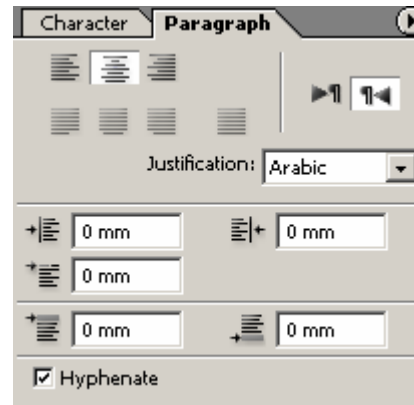

ثالثاً : Vertical Type Tool أداة الكتابة العمودية IT :

رابعاً : Vertical Type Mask Tool أداة قناع النص العمودية IT :

لوحة Character حرف :

لوحة Paragraph فقرة :

" Window ← " Character "

إمالة النص Warp Text :