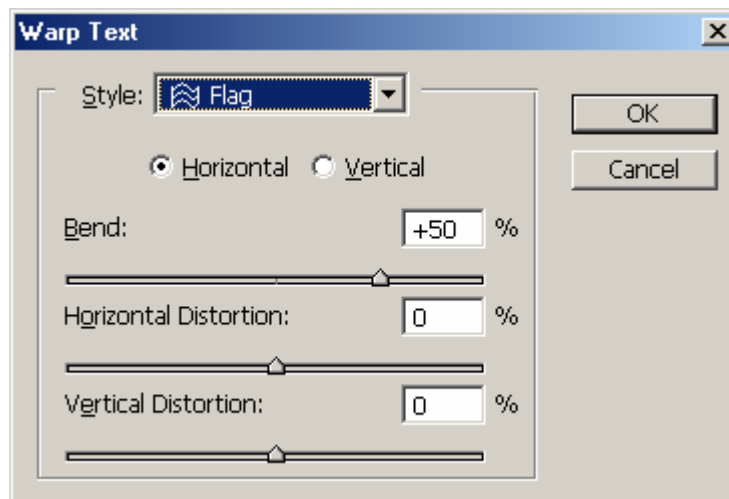

إمالة النص Warp Text :

" Create Warped Text

15 " Warp Text

" Style