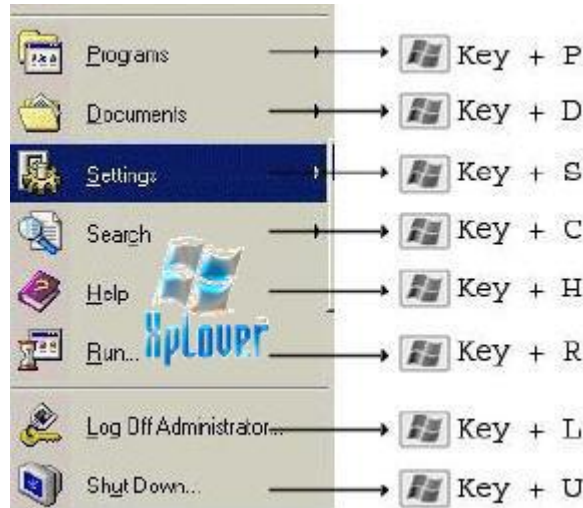

## Taskbar & System Tray

### Taskbar

هو بطبع غني عن التعريف و تجد فيه نوافذ البرامج المفتوحة اما **System Tray** فتجد به الايقونا الهامة الخاصة بالنظام مثل الوقت و الصوت و بعض برمجيات الاخرة

### Start Menu

قائمة البداية هي اول جزء تستخدمه في نظام التشغيل و هو يحوي البرمجيات البحث و اغلاق الجهاز و تحويل من مستخدم الى آخر و الوصول الى اعدادات النظام و توجد محتويات

قائمة **Start** في هذا المسار `C:\*****s and settings\username\start menu`

وفي الصورة توضح لك مفاتيح لاختصارات أقسام قائمة Start حيث يمكنك الوصول اليها بسهولة بدون استخدام الماوس