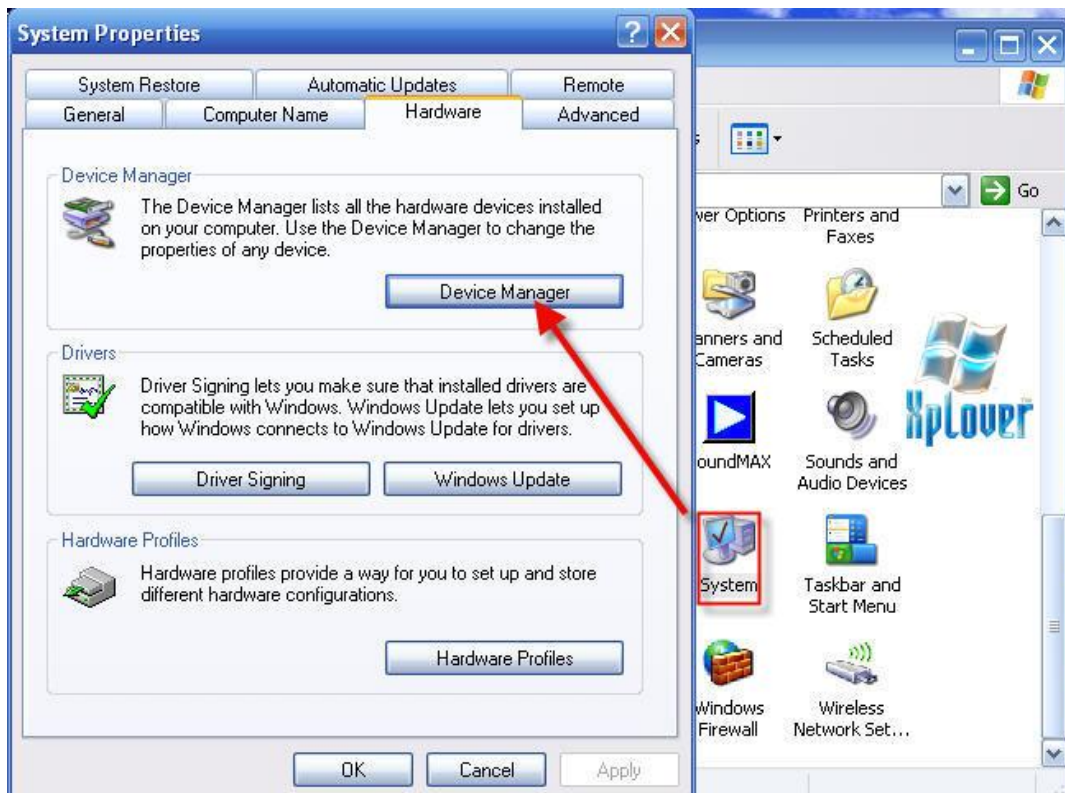

### Taskbar

هو بطبع غني عن التعريف و تجد فيه نوافذ البرامج المفتوحة اما **System Tray** فتجد به الايقونا الهامة الخاصة بالنظام مثل الوقت و الصوت و بعض برمجيات الاخرة

### Start Menu

قائمة البداية هي اول جزء تستخدمه في نظام التشغيل و هو يحوي البرمجيات البحث و اغلاق الجهاز و تحويل من مستخدم الى آخر و الوصول الى اعدادات النظام و توجد محتويات

قائمة **Start** في هذا المسار `C:\*****s and settings\username\start menu`

وفي الصورة توضح لك مفاتيح لاختصارات أقسام قائمة Start حيث يمكنك الوصول اليها بسهولة بدون استخدام الماوس

## Device Manager

هذا الجزء من الويندوز يعتبر من اهم الاجزاء للتحكم في الاجهزة و التعريفاتها Drivers و كيف تعمل مع النظام و خلافه بالاضافة الى التعرف على اعطال هذه الاجهزة واصلاحها وهو موجود في الـ Control Panel بأسم System