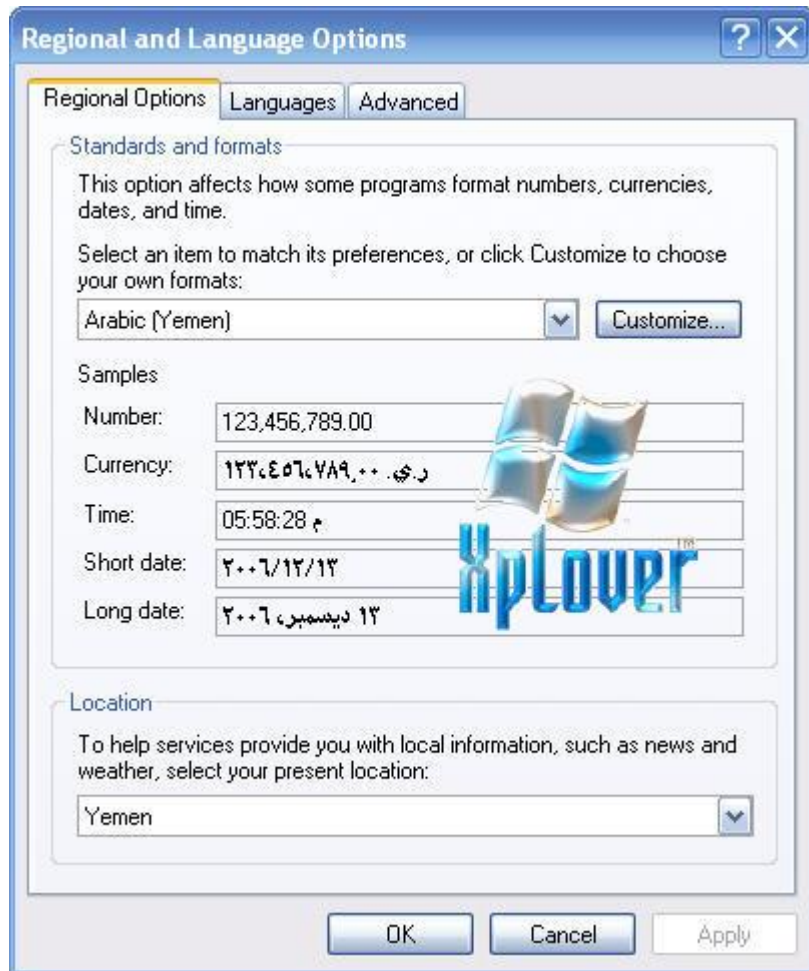

## Regional & Language Settings

هذا الجزء من اهم الاجزاء التي يجب ان تهتم بمعرفتها جيداً لانها تتحكم في شكل العرض الارقام على نظام حسب الدول التي تختارها و ايضاً تتحكم في اللغات المستخدمة في النظام و التي يمكن ان يدعمها النظام و جميع مشاكل اللغات و ما يتعلق بها حلها من هذا المكان.