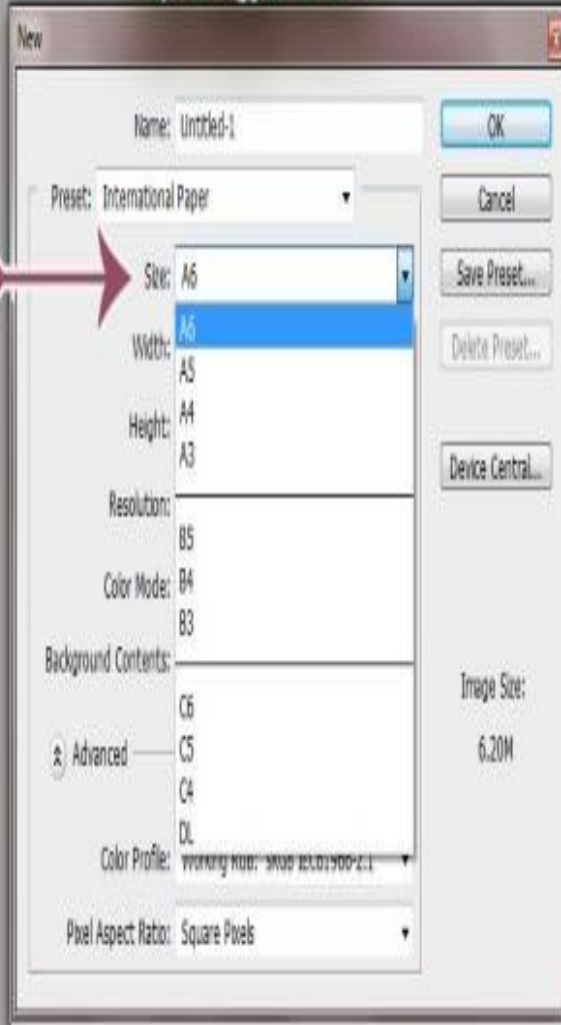

دائرة فوتوشوب - CS6

مقاسات العمل

مقاسات الورق العالمية

نُخار من هنا
حجم الورق
خاصة عند
تصميم البروشور

New dialog box with the following fields:

- Name: Untitled-1
- Preset: Clipboard
- Width: 1366 (units: pixels)
- Height: 768 (units: pixels)
- Resolution: 72 (units: cm/mm)
- Color Mode: RGB Color (units: points/picas/columns)
- Background Contents: White
- Image Size: 3.00M

Buttons: OK, Cancel, Save Preset..., Delete Preset..., Device Central...

عند اختيار العرض والارتفاع
نستطيع اختيار المقاس
من بيكسل إلى متر

Color x Swatches Styles panel with RGB sliders and a color bar.

Layers x Channels Paths panel with a dropdown menu and lock icons.