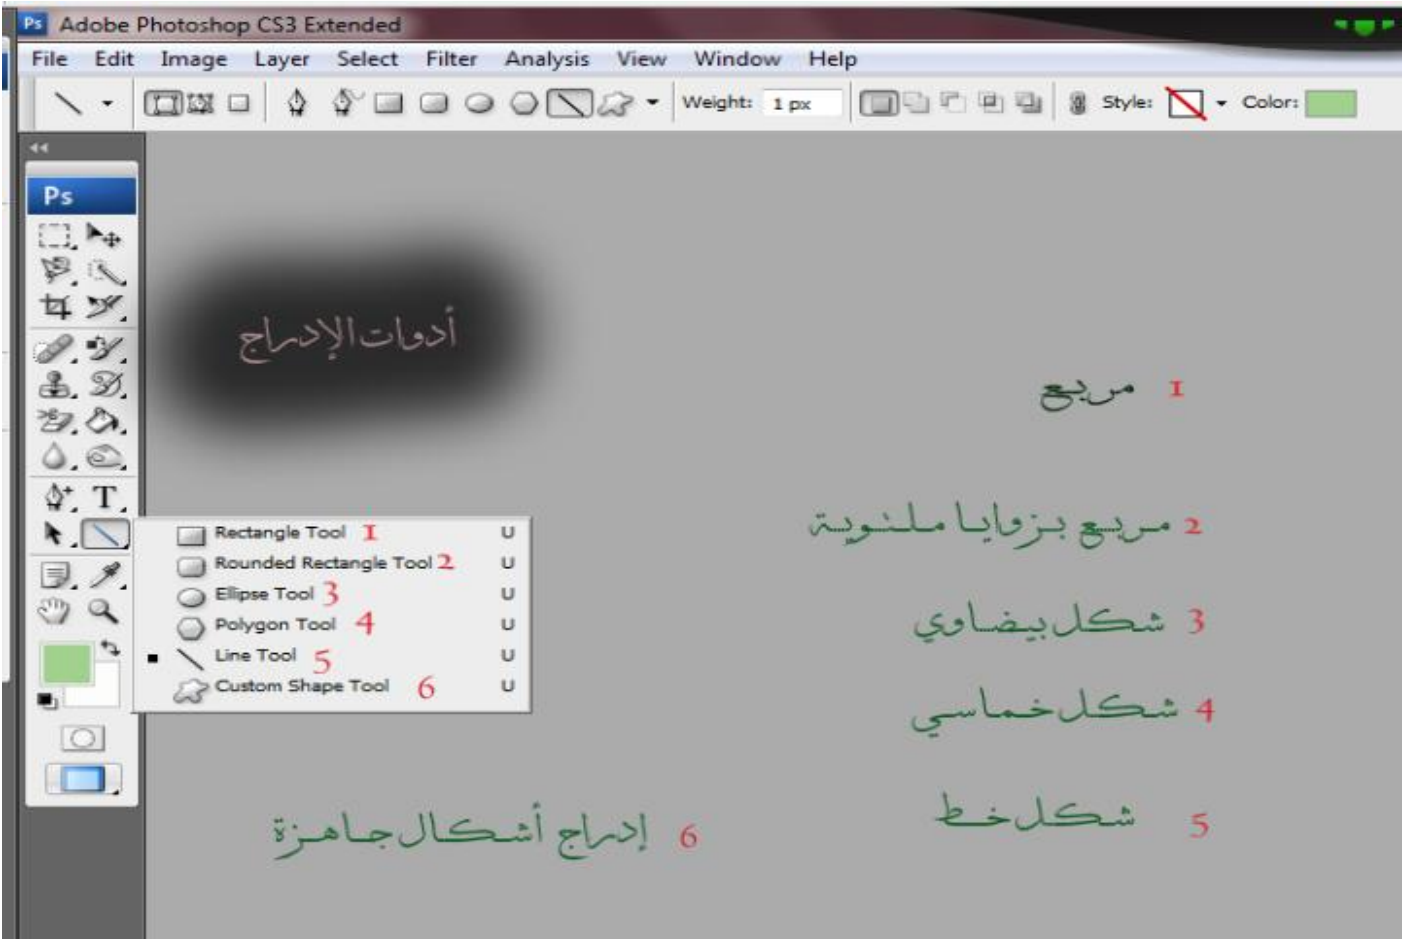

دائرة فوتوشوب - CS6

مقاسات العمل

مقاسات الورق العالمية

نُخار من هنا
حجم الورق
خاصة عند
تصميم البروشور

New dialog box with the following fields:

- Name: Untitled-1
- Preset: Clipboard
- Width: 1366 (units: pixels)
- Height: 768 (units: pixels)
- Resolution: 72 (units: cm/mm)
- Color Mode: RGB Color (units: points/picas/columns)
- Background Contents: White
- Image Size: 3.00M

Buttons: OK, Cancel, Save Preset..., Delete Preset..., Device Central...

عند اختيار العرض والارتفاع
نستطيع اختيار المقاس
من بيكسل إلى متر

Color x Swatches Styles panel with RGB sliders and a color bar.

Layers x Channels Paths panel with a dropdown menu and lock icons.