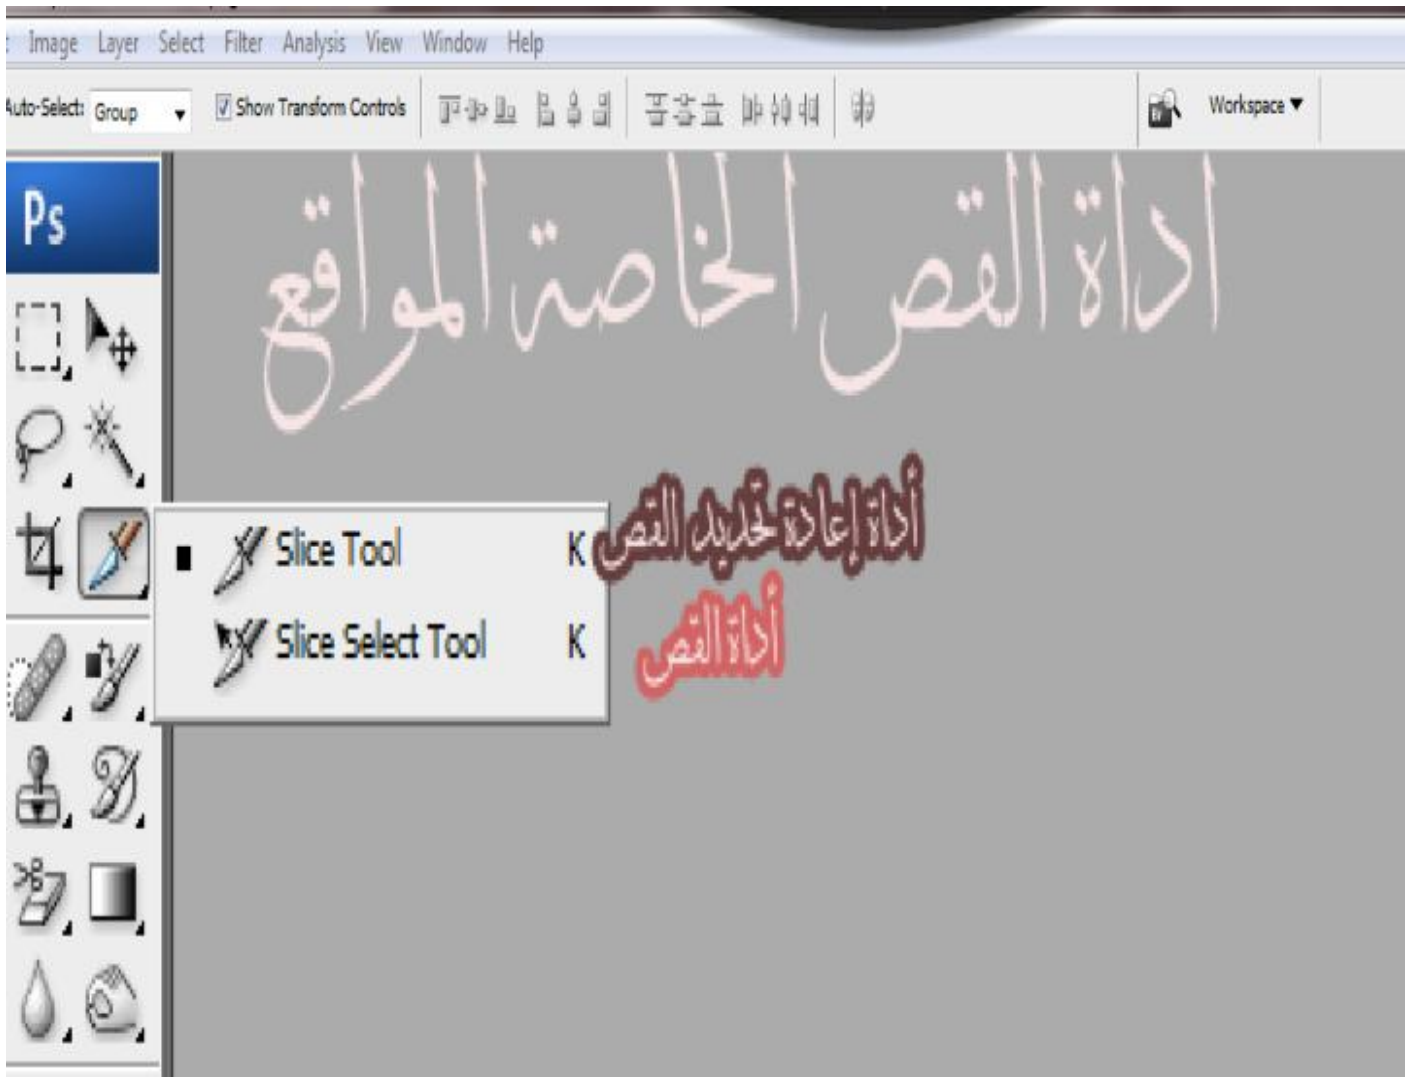

Layers X Channels Paths

Normal Opacity

شروط الأدوات

الدروس :: الثاني

الجزء الأول - النظري

إلغاء التقطيع

Ctrl + d

الأدوات الخاصة
بالتعديل و التعامل مع
الصور