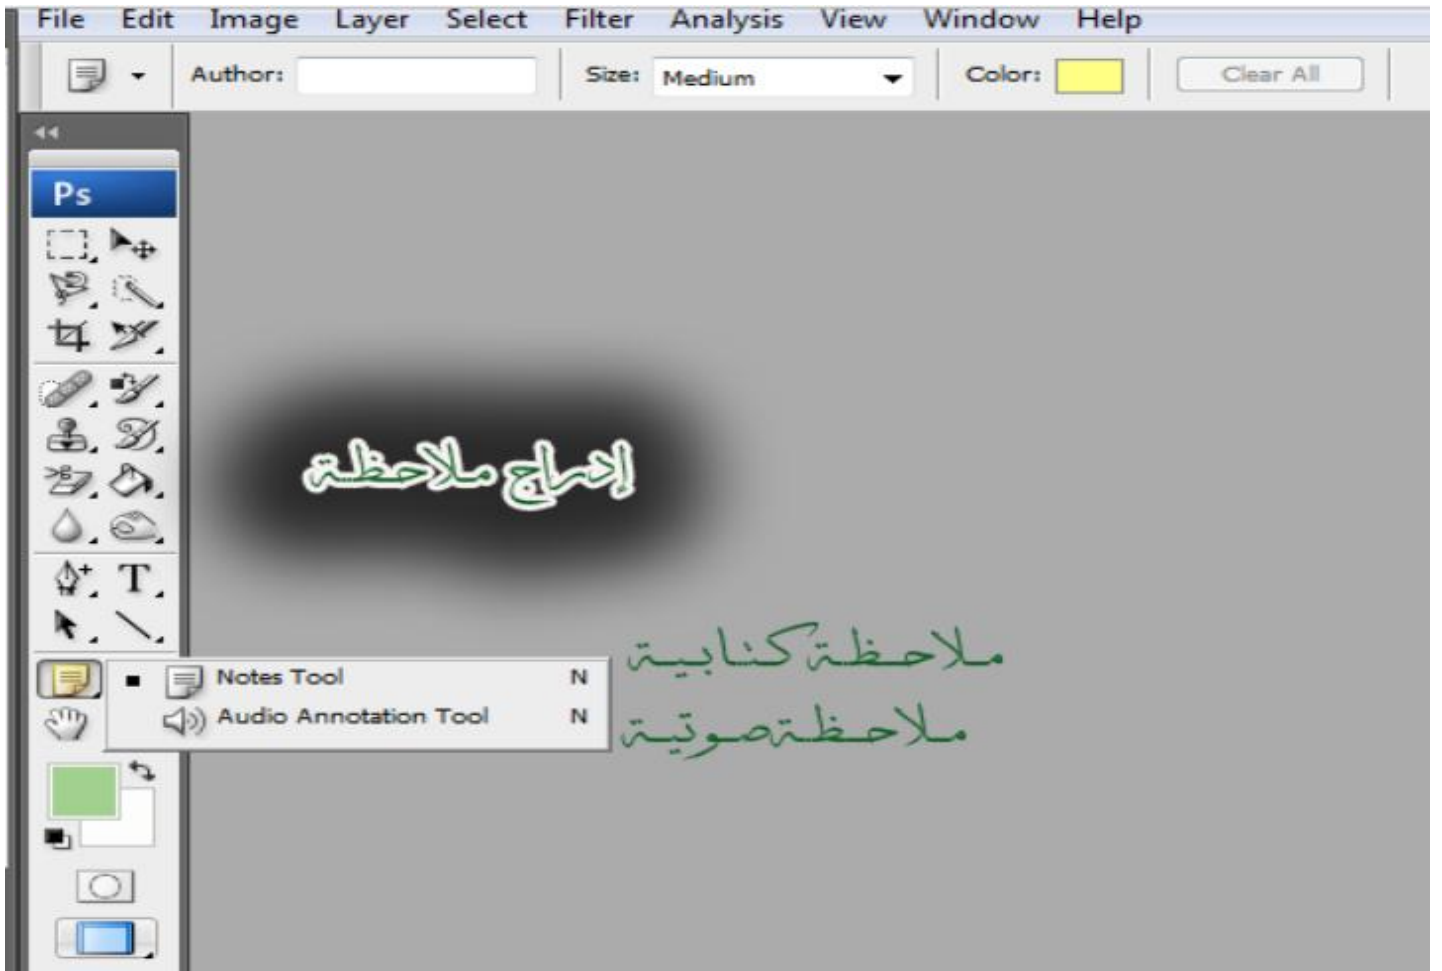

مقاسات العمل