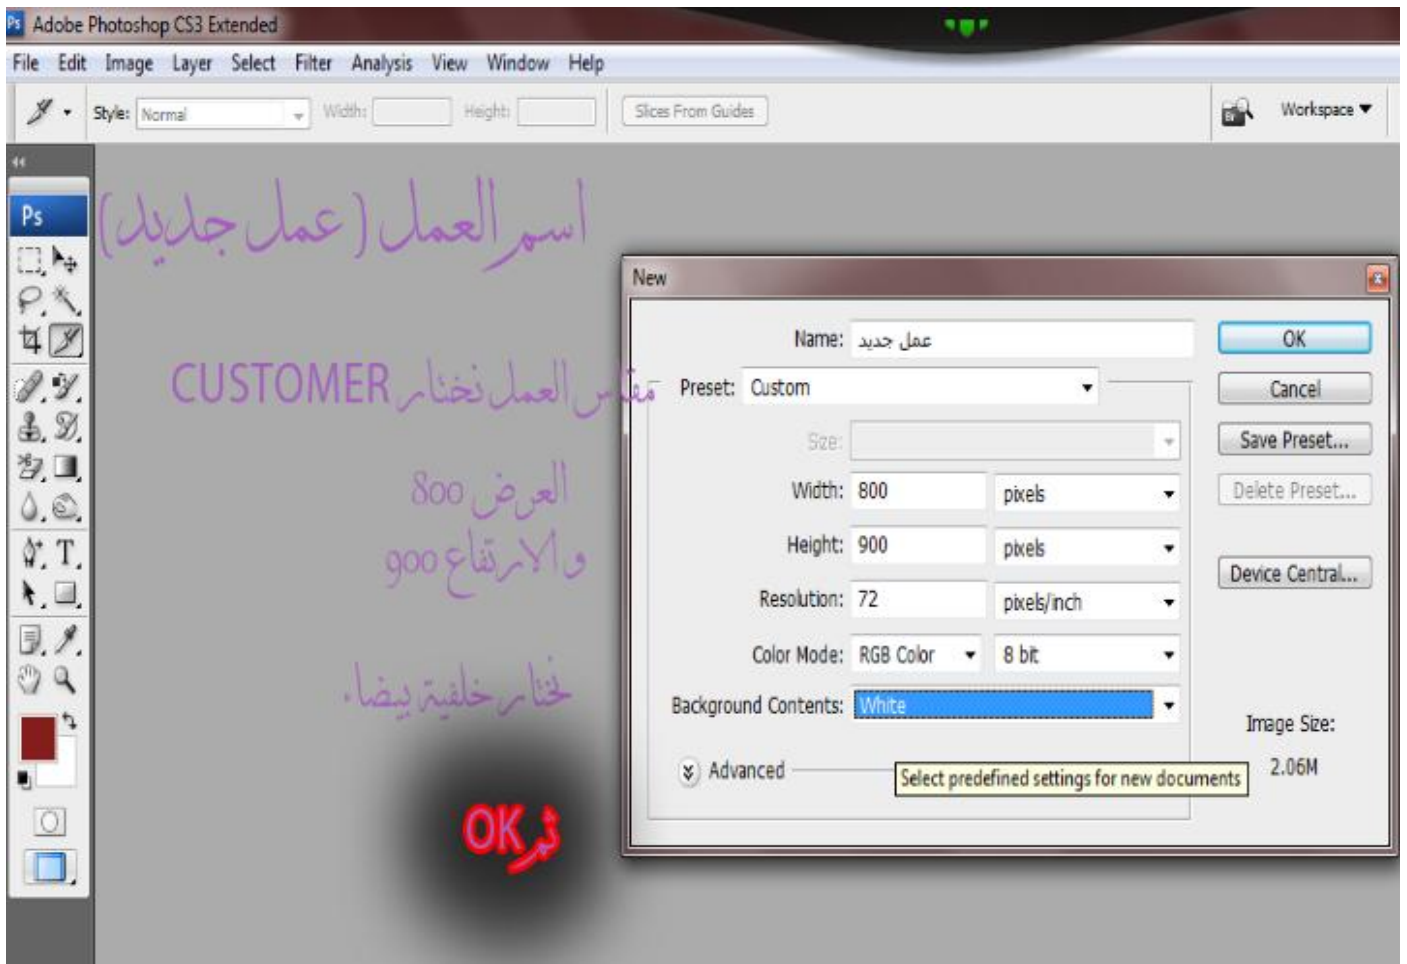

Layers X Channels Paths

Normal Opacity

شروط الأدوات

الدروس :: الثاني

الجزء الأول - النظري

إلغاء التقطيع

Ctrl + d

الأدوات الخاصة
بالتعديل و التعامل مع
الصور